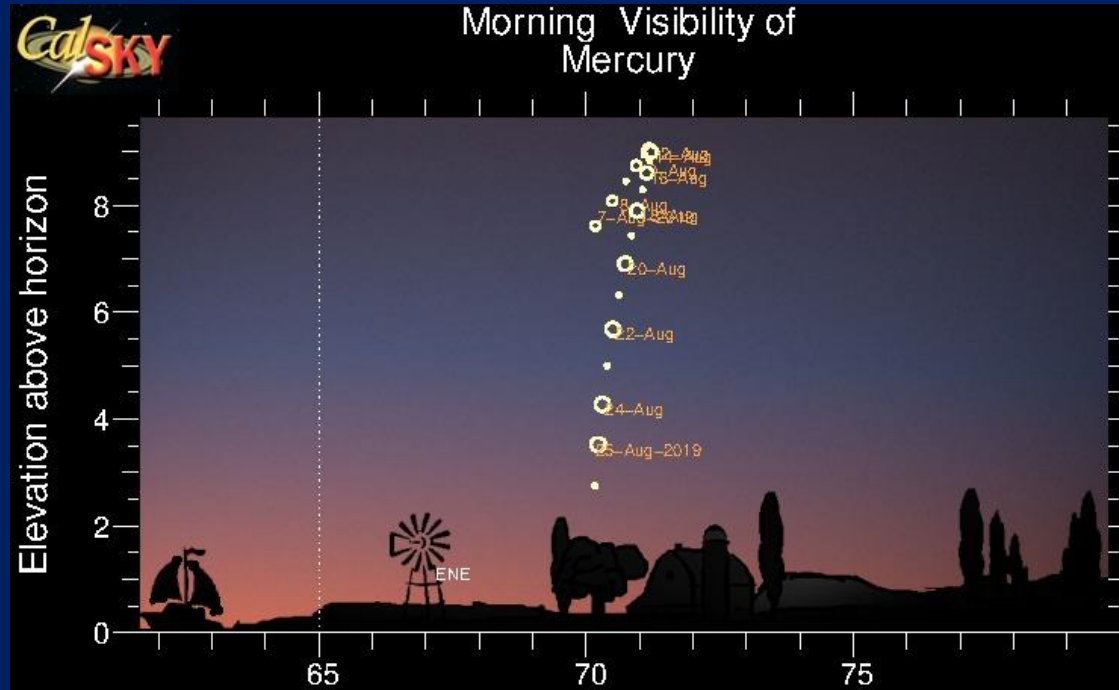

# Août

Soleil	05/08	15/08	25/08
Lever	06h13	06h26	06h39
Méridien	13h37	13h35	13h33
Coucher	21h00	20h44	20h26

Heures légales

« Se sentant observée, une étoile fila. »

Sylvain TESSON

(Aphorismes sous la lune et autres pensées sauvages)

# 2019

Lundi	Mardi	Mercredi	Jeudi	Vendredi	Samedi	Dimanche
29	30	31	1	2 Fin croissant 40h après NL Phase éclairée : 4,2% Ht 5,6 Az 283° à 21h36 (ONO)	3	4
5 Il y a 410 ans Le 26/07 calendrier Julien Thomas HARRIOT (1560-1621) 1 <sup>er</sup> dessin daté de la Lune avec une lunette 6x30 4 mois avant Galilée ( <a href="#">ici</a> )	6	7  Mercure Dans le ciel du levant	8 Callisto (IV) Mv 6,2 Passe au Nord de Jupiter Ø 42'' et Mv -2,4 Ht 18° à 22h22 (S)	9 La Lune 71% et Jupiter 2,5° à 21h30 (S)	10	11
12 Mercure Dans le prolongement de Castor et Pollux 5h30 (NE)  La Lune 94% et Saturne 6° de 22h (SSE) à 2h30 (SO)	13	14 Vénus Conjonction supérieure (Entre la Terre et le Soleil)  Etoiles filantes Maximum des Perséides	15  Assomption	16	16	18
19	20	21	22	23	24	25  Mercure Quitte le ciel du levant
26	27 La Lune Phase éclairée : 15% Occulte δ Gem Mv 3,5 à 5h50 (E)	28	29 Fin croissant 30h avant NL Phase éclairée : 2,3% Ht 8,3° Az 73° à 6h (ENE)	30	31 Fin croissant 32h après NL Phase éclairée : 2,8% Ht 4,4° Az 272° 20h42 (O)	1

Date	Soleil -6°	Mv	Visibilité
07/08/2019	5h40	0,4	Jumelles
10/08/2019	5h44	0,0	Jumelles-Ceil
13/08/2019	5h49	-0,4	Ceil
16/08/2019	5h53	-0,7	Ceil
19/08/2019	5h58	-1,0	Ceil
22/08/2019	6h02	-1,3	Jumelles-Ceil
25/08/2019	6h06	-1,4	Jumelles

Jupiter entourée de ses 4 principaux satellites.

*Illustration fortement agrandie.  
Nord en haut.*