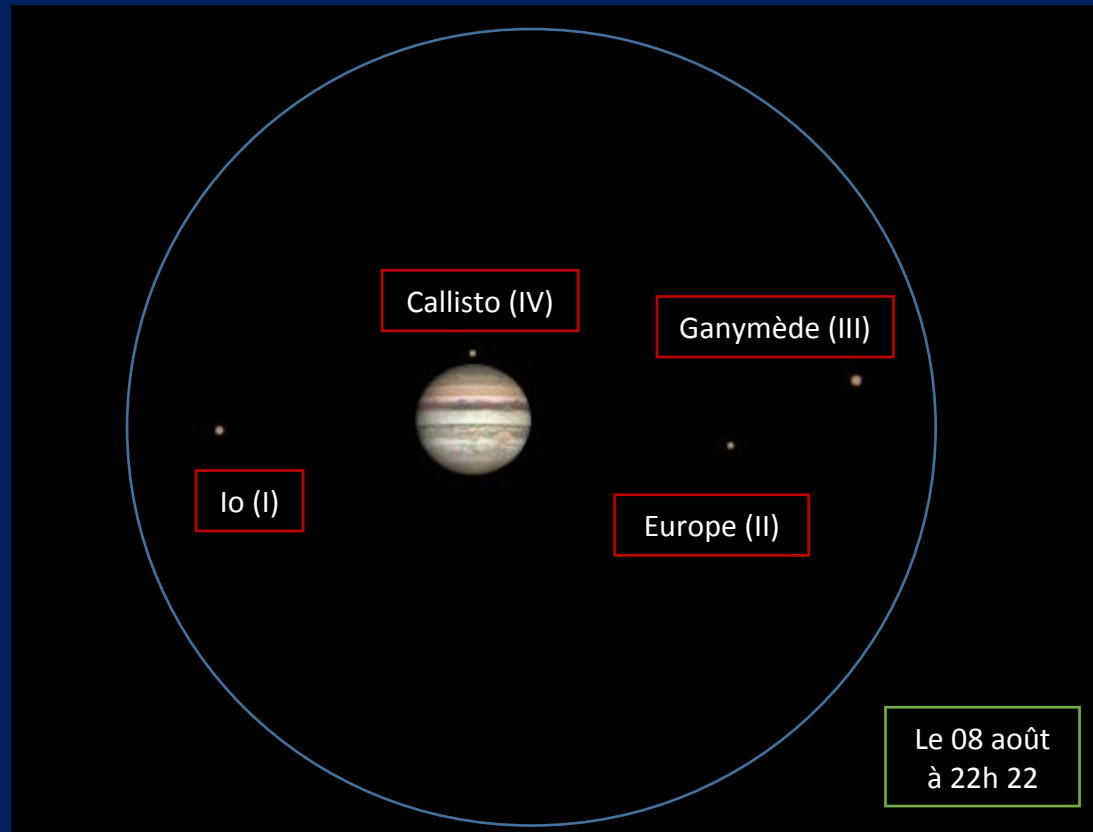

# Août

Soleil	05/08	15/08	25/08
Lever	06h13	06h26	06h39
Méridien	13h37	13h35	13h33
Coucher	21h00	20h44	20h26

Heures légales

« Se sentant observée, une étoile fila. »

Sylvain TESSON

(Aphorismes sous la lune et autres pensées sauvages)

# 2019

Lundi	Mardi	Mercredi	Jeudi	Vendredi	Samedi	Dimanche
29	30	31	1	2 Fin croissant 40h après NL Phase éclairée : 4,2% Ht 5,6 Az 283° à 21h36 (ONO)	3	4
5 Il y a 410 ans Le 26/07 calendrier Julien Thomas HARRIOT (1560-1621) 1 <sup>er</sup> dessin daté de la Lune avec une lunette 6x30 4 mois avant Galilée ( <a href="#">ici</a> )	6	7  Mercure Dans le ciel du levant	8 Callisto (IV) Mv 6,2 Passe au Nord de Jupiter Ø 42'' et Mv -2,4 Ht 18° à 22h22 (S)	9 La Lune 71% et Jupiter 2,5° à 21h30 (S)	10	11
12 Mercure Dans le prolongement de Castor et Pollux 5h30 (NE)  La Lune 94% et Saturne 6° de 22h (SSE) à 2h30 (SO)	13	14 Vénus Conjonction supérieure (Entre la Terre et le Soleil)  Etoiles filantes Maximum des Perséides	15  Assomption	16	16	18
19	20	21	22	23	24	25  Mercure Quitte le ciel du levant
26	27 La Lune Phase éclairée : 15% Occulte δ Gem Mv 3,5 à 5h50 (E)	28	29 Fin croissant 30h avant NL Phase éclairée : 2,3% Ht 8,3° Az 73° à 6h (ENE)	30	31 Fin croissant 32h après NL Phase éclairée : 2,8% Ht 4,4° Az 272° 20h42 (O)	1

Date	Soleil -6°	Mv	Visibilité
07/08/2019	5h40	0,4	Jumelles
10/08/2019	5h44	0,0	Jumelles-Ceil
13/08/2019	5h49	-0,4	Ceil
16/08/2019	5h53	-0,7	Ceil
19/08/2019	5h58	-1,0	Ceil
22/08/2019	6h02	-1,3	Jumelles-Ceil
25/08/2019	6h06	-1,4	Jumelles

Jupiter entourée de ses 4 principaux satellites.

*Illustration fortement agrandie.  
Nord en haut.*