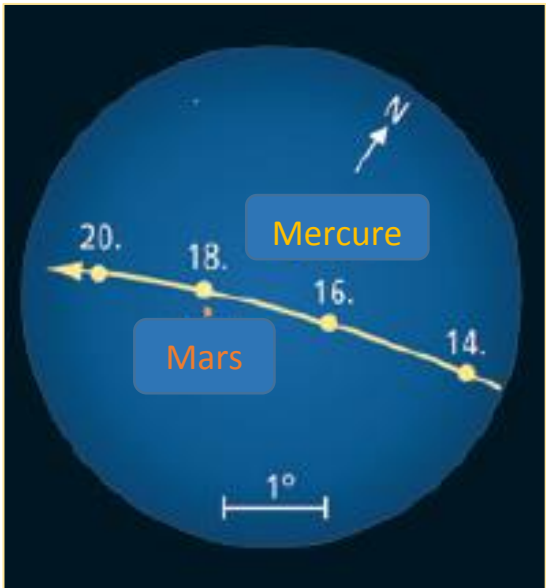

Date	Soleil -6°	Mv	Observation
01/06/2019	22H01	-1,1	Jumelles
04/06/2019	22h03	-0,8	Jumelles
07/06/2019	22h06	-0,5	Jumelles-Œil
10/06/2019	22h08	-0,3	Jumelles-Œil
13/06/2019	22h10	-0,1	Jumelles-Œil
16/06/2019	22h12	0,1	Jumelles-Œil
19/06/2019	22h13	0,3	Jumelles
22/06/2019	22h14	0,5	Jumelles
25/06/2019	22h14	0,6	Télescope

Rapprochement de Mercure avec Mars.  
Visible dans le ciel du couchant vers 22h.